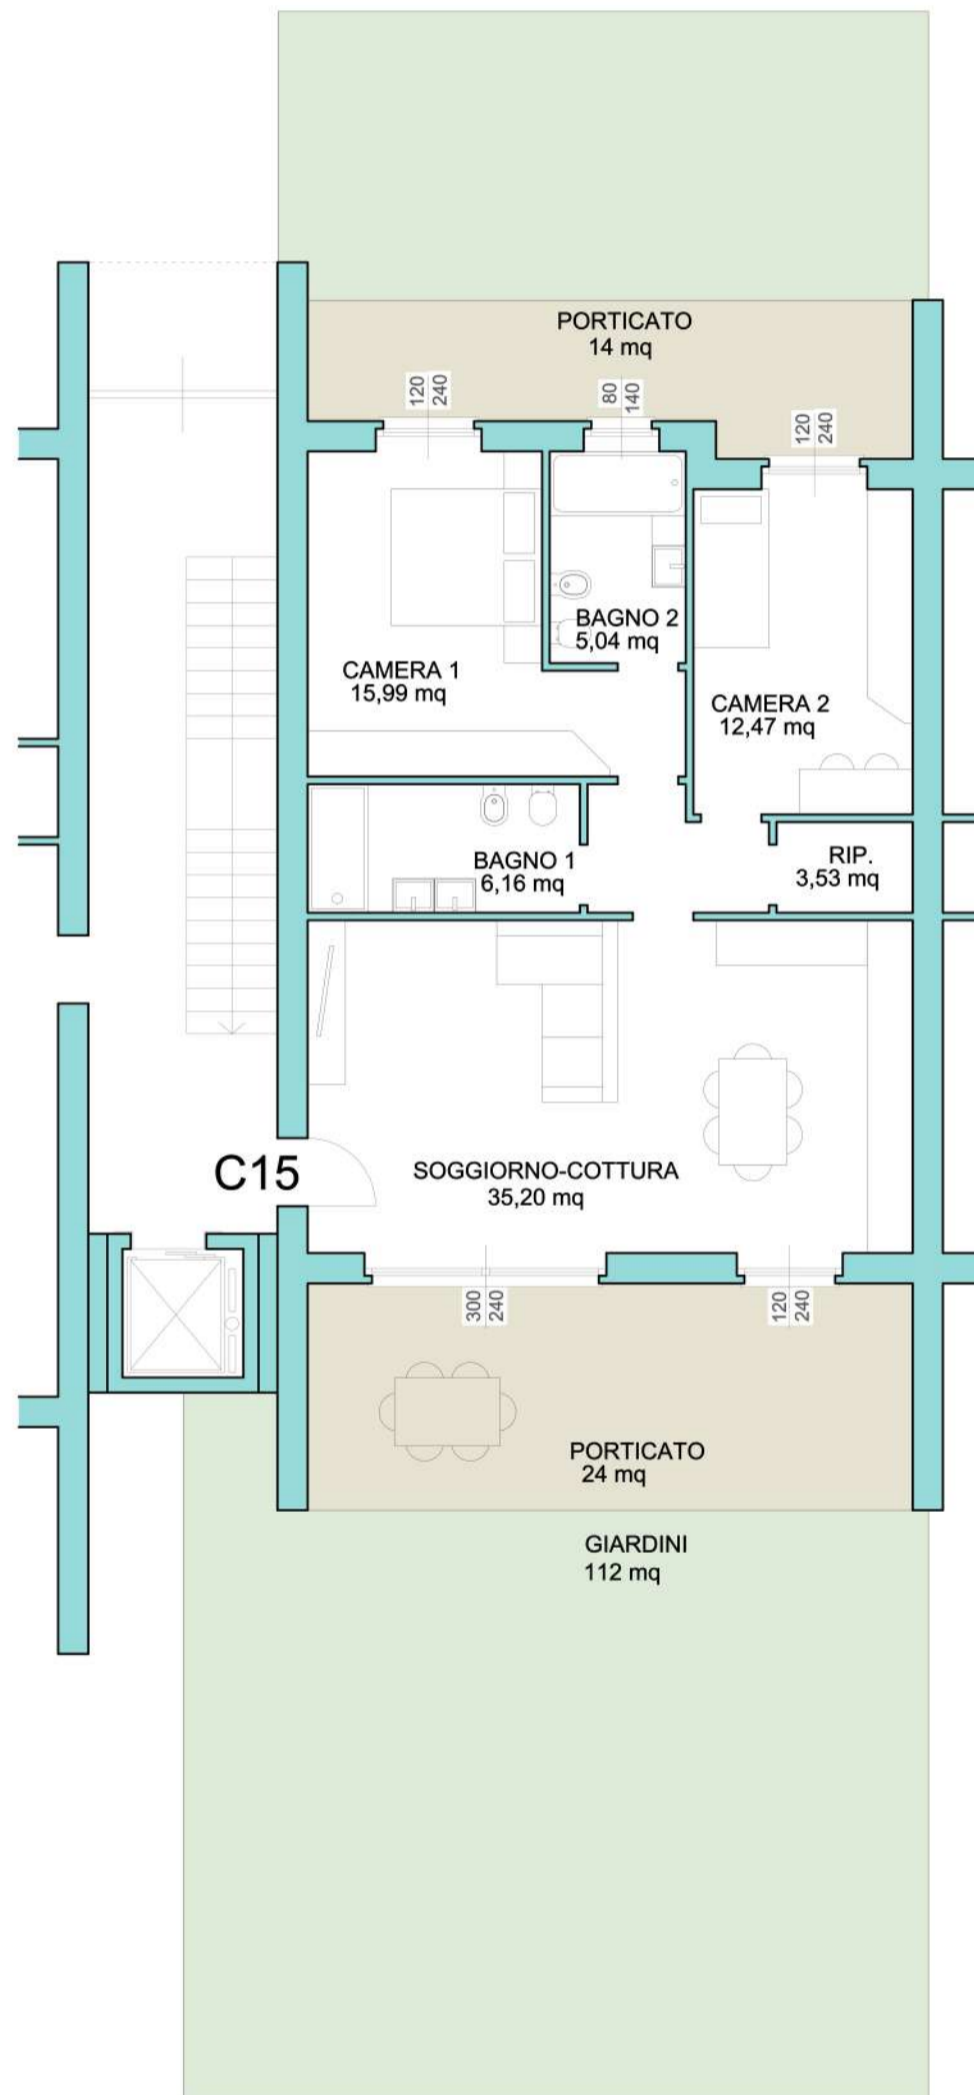

EDIFICI  
**C** **D**

PIANO TERRA  
 1:200

PIANO PRIMO  
 1:200

**EDIFICIO C**  
**APPARTAMENTO 14**

**QUADRILOCALE**  
abitazione 110 mq

**PIANO TERRA**  
portico 32 mq

**SCALA 1:100**  
giardino 250 mq

**EDIFICIO C**  
**APPARTAMENTO 15**

**TRILOCALE**  
abitazione 94,50 mq

**PIANO TERRA**  
portico 38 mq

**SCALA 1:100**  
giardino 112 mq

**EDIFICIO C**  
**APPARTAMENTO 16**

**TRILOCALE**  
abitazione 94,50 mq

**PIANO TERRA**  
portico 38 mq

**SCALA 1:100**  
giardino 112 mq

**EDIFICIO C**  
**APPARTAMENTO 17**

**QUADRILOCALE**  
abitazione 110 mq

**PIANO TERRA**  
portico 43 mq

**SCALA 1:100**  
giardino 122 mq

**EDIFICIO C**  
**APPARTAMENTO 18**

QUADRILOCALE

PIANO PRIMO

SCALA 1:100

abitazione 110 mq

balconi 43 mq

**EDIFICIO C**  
**APPARTAMENTO 19**

**TRILOCALE**

**PIANO PRIMO**