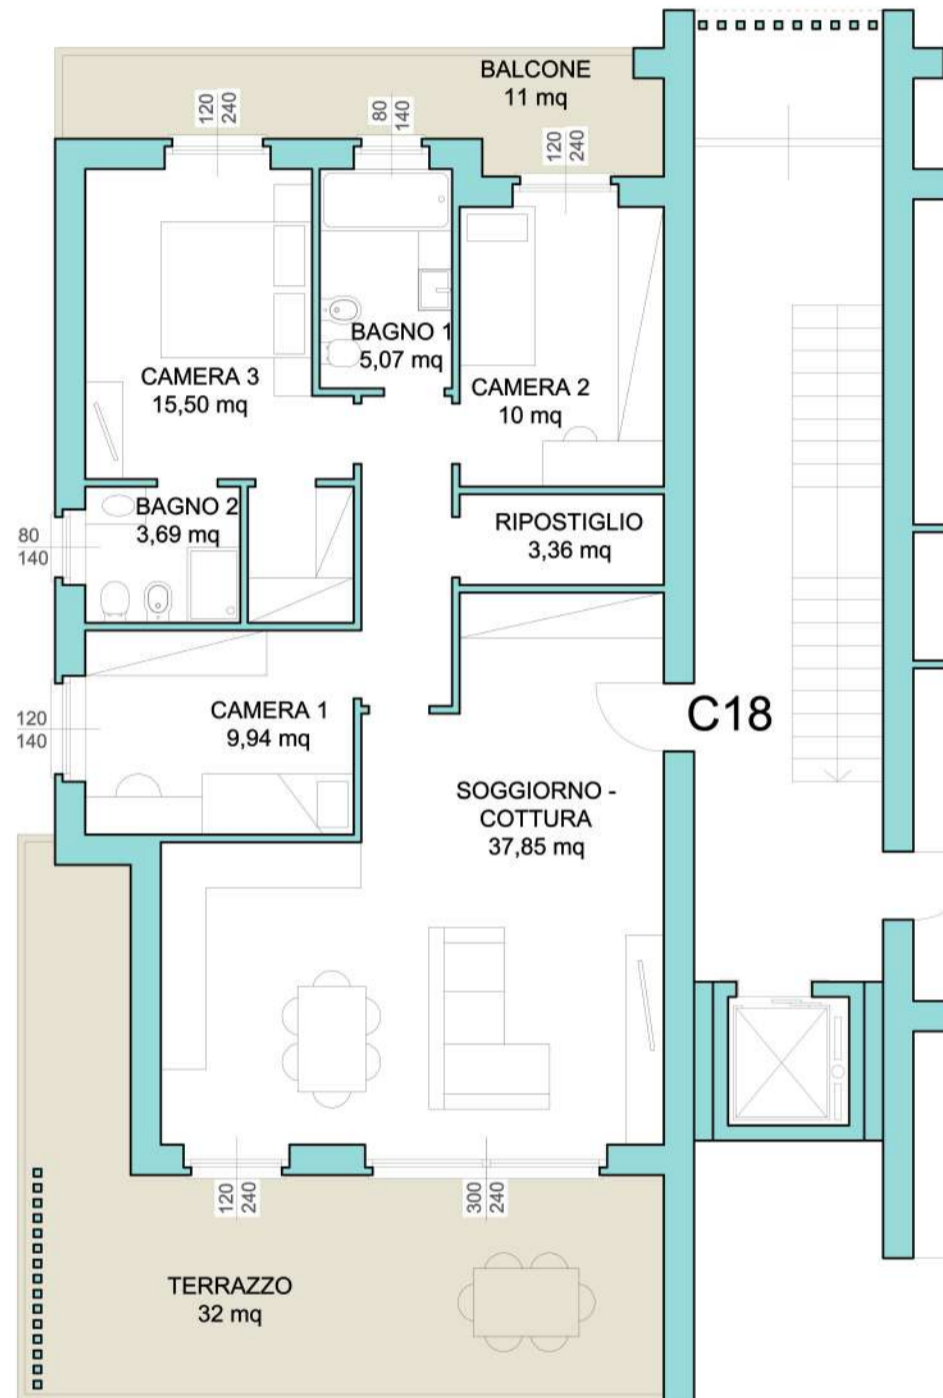

**TRILOCALE**  
abitazione 94,50 mq

**PIANO TERRA**  
portico 38 mq

**SCALA 1:100**  
giardino 112 mq

**EDIFICIO C**  
**APPARTAMENTO 16**

**TRILOCALE**  
abitazione 94,50 mq

**PIANO TERRA**  
portico 38 mq

**SCALA 1:100**  
giardino 112 mq

**EDIFICIO C**  
**APPARTAMENTO 17**

**QUADRILOCALE**  
abitazione 110 mq

**PIANO TERRA**  
portico 43 mq

**SCALA 1:100**  
giardino 122 mq

**EDIFICIO C**  
**APPARTAMENTO 18**

QUADRILOCALE

PIANO PRIMO

SCALA 1:100

abitazione 110 mq

balconi 43 mq

**EDIFICIO C**  
**APPARTAMENTO 19**

**TRILOCALE**

**PIANO PRIMO**

**SCALA 1:100**

abitazione 94,50 mq    balconi 38 mq

**EDIFICIO C**  
**APPARTAMENTO 20**

**TRILOCALE**

**PIANO PRIMO**

**SCALA 1:100**

abitazione 94,50 mq

balconi 38 mq