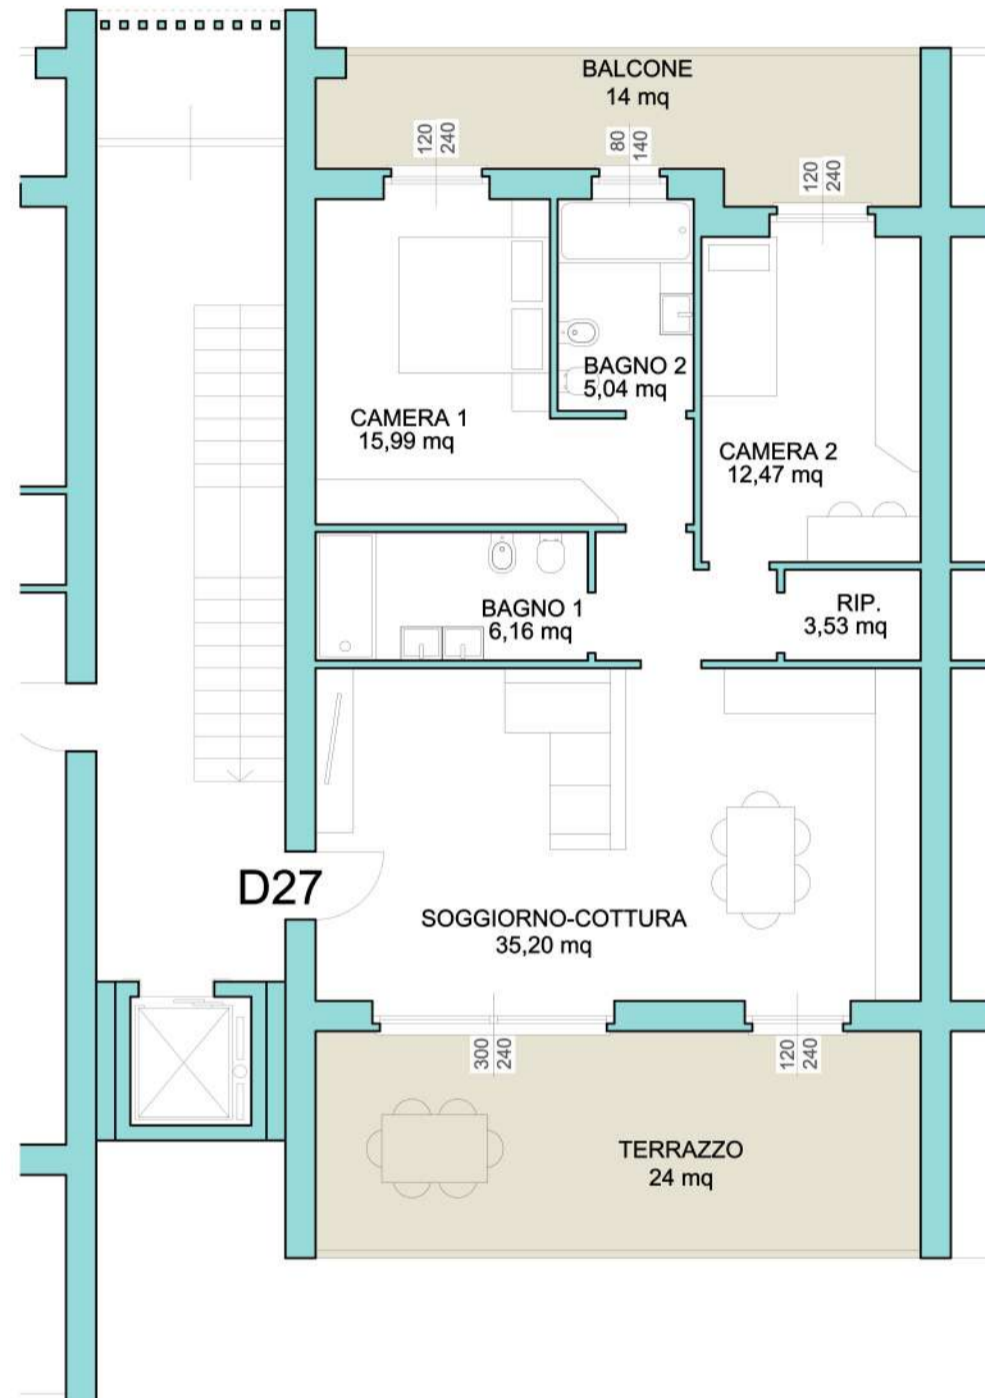

**PIANO TERRA**  
portico 43 mq

**SCALA 1:100**  
giardino 335 mq

**EDIFICIO D**  
**APPARTAMENTO 23**

**TRILOCALE**  
abitazione 94,50 mq

**PIANO TERRA**  
portico 38 mq

**SCALA 1:100**  
giardino 150 mq

**EDIFICIO D**  
**APPARTAMENTO 24**

**TRILOCALE**  
abitazione 94,50 mq

**PIANO TERRA**  
portico 38 mq

**SCALA 1:100**  
giardino 160 mq

**EDIFICIO D**  
**APPARTAMENTO 26**

**QUADRILOCALE**

**PIANO PRIMO**

**SCALA 1:100**

abitazione 110 mq

balconi 43 mq

**EDIFICIO D**  
**APPARTAMENTO 27**

TRILOCALE

PIANO PRIMO

SCALA 1:100

abitazione 94,50 mq

balconi 38 mq

**EDIFICIO D**  
**APPARTAMENTO 28**

**TRILOCALE**

**PIANO PRIMO**

**SCALA 1:100**

abitazione 94,50 mq balconi 38 mq

**EDIFICIO D**  
**APPARTAMENTO 29**

**QUADRILOCALE**

abitazione 110 mq

**PIANO PRIMO**