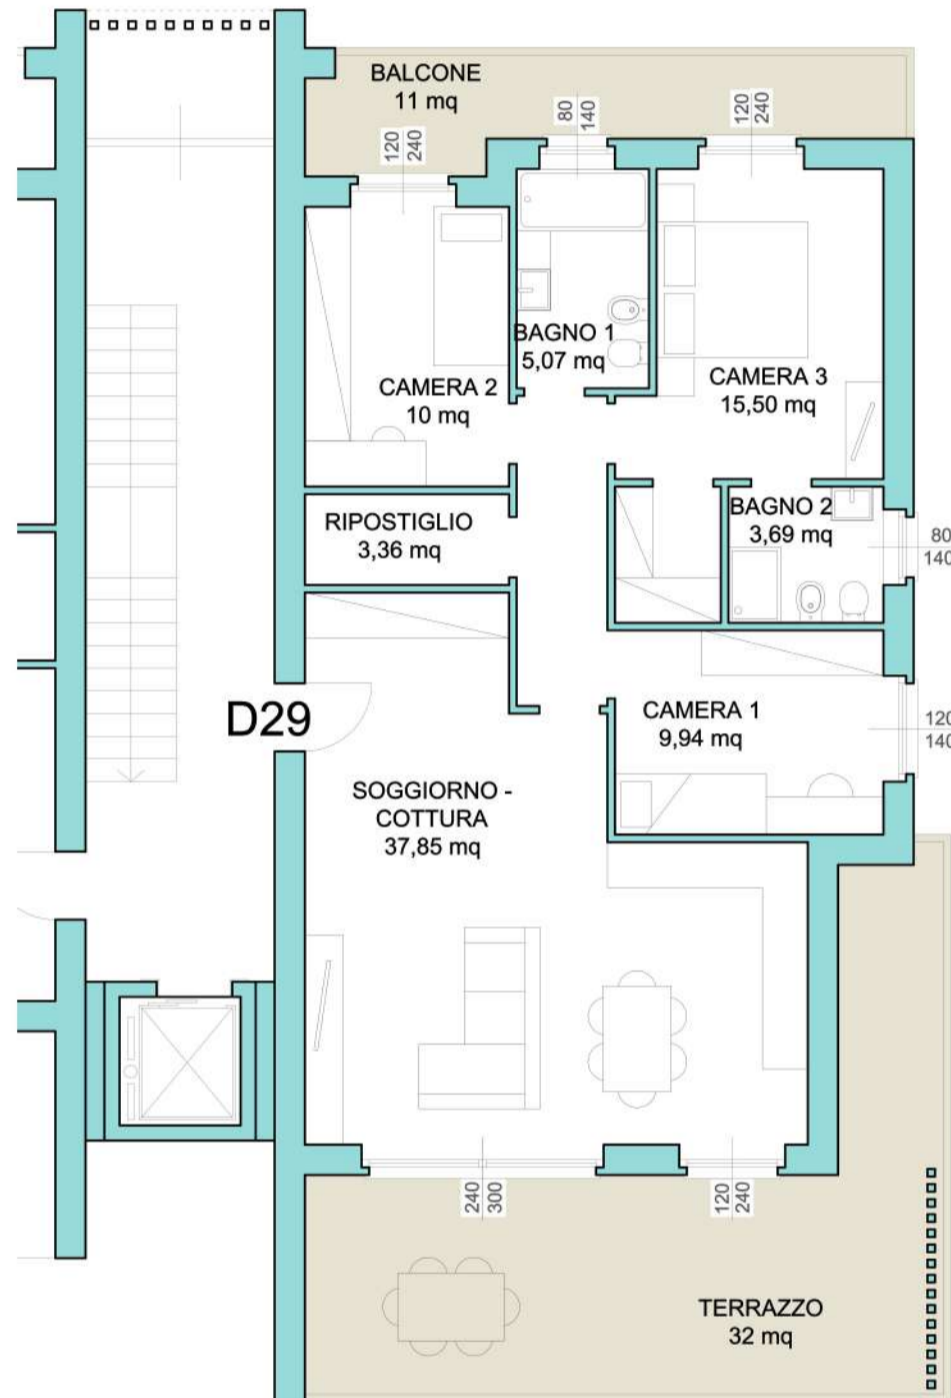

**PIANO TERRA**  
portico 43 mq

**SCALA 1:100**  
giardino 335 mq

**EDIFICIO D**  
**APPARTAMENTO 23**

**TRILOCALE**  
abitazione 94,50 mq

**PIANO TERRA**  
portico 38 mq

**SCALA 1:100**  
giardino 150 mq

**EDIFICIO D**  
**APPARTAMENTO 24**

**TRILOCALE**  
abitazione 94,50 mq

**PIANO TERRA**  
portico 38 mq

**SCALA 1:100**  
giardino 160 mq

**EDIFICIO D**  
**APPARTAMENTO 26**

**QUADRILOCALE**

**PIANO PRIMO**

**SCALA 1:100**

abitazione 110 mq

balconi 43 mq

**EDIFICIO D**  
**APPARTAMENTO 27**

TRILOCALE

PIANO PRIMO

SCALA 1:100

abitazione 94,50 mq

balconi 38 mq

**EDIFICIO D**  
**APPARTAMENTO 28**

**TRILOCALE**

**PIANO PRIMO**

**SCALA 1:100**

abitazione 94,50 mq balconi 38 mq

**EDIFICIO D**  
**APPARTAMENTO 29**

**QUADRILOCALE**

abitazione 110 mq

**PIANO PRIMO**