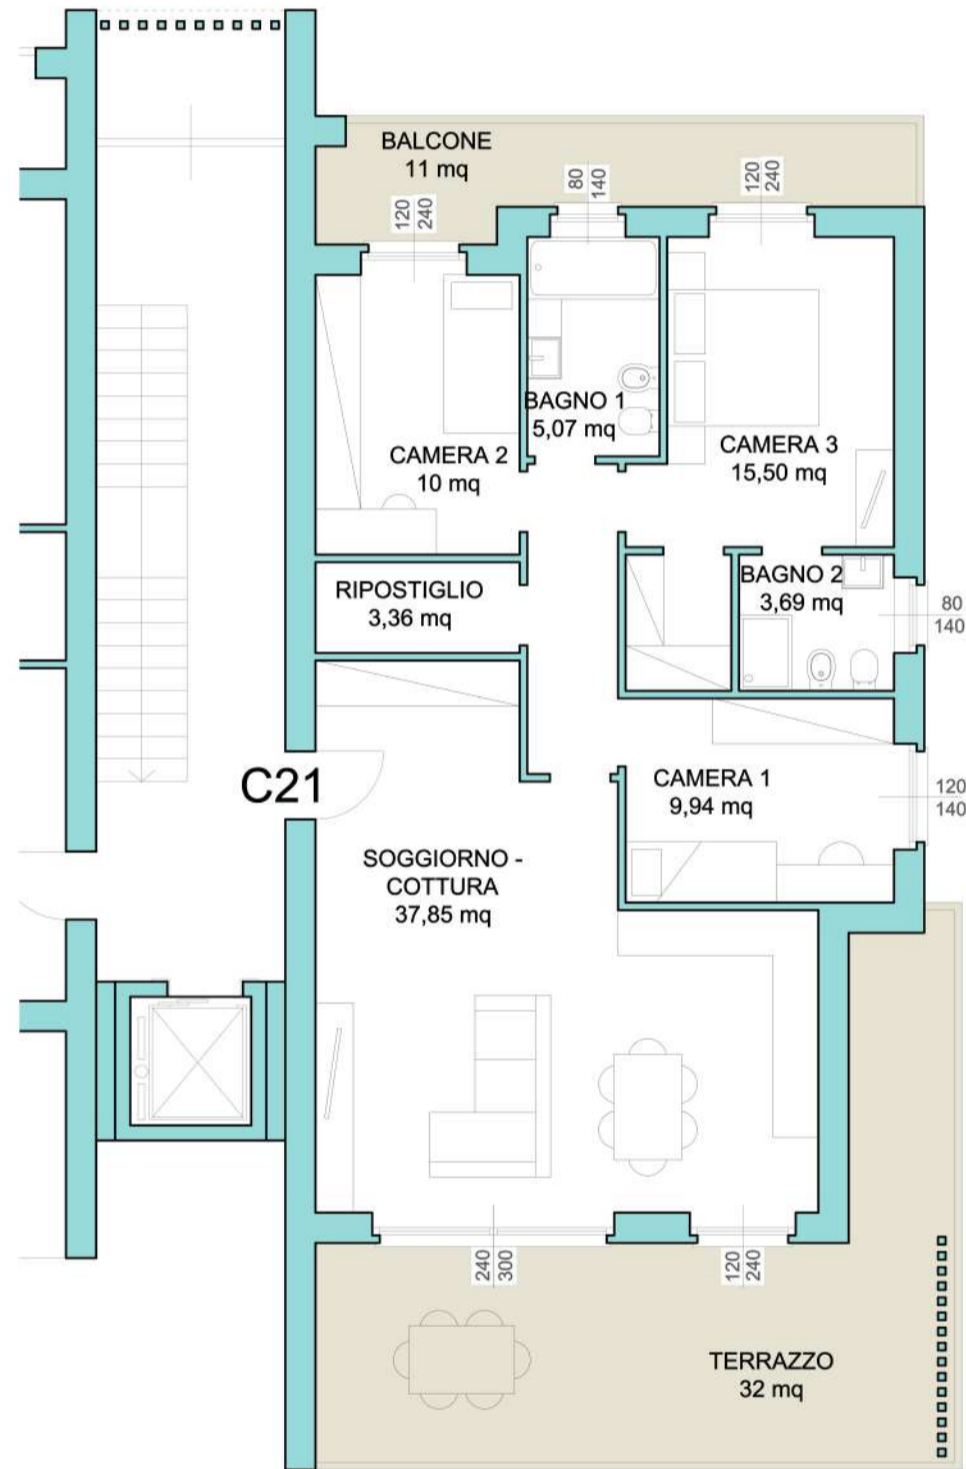

QUADRILOCALE

PIANO PRIMO

SCALA 1:100

abitazione 110 mq

balconi 43 mq

**EDIFICIO C**  
**APPARTAMENTO 19**

**TRILOCALE**

**PIANO PRIMO**

**SCALA 1:100**

abitazione 94,50 mq    balconi 38 mq

**EDIFICIO C**  
**APPARTAMENTO 20**

**TRILOCALE**

**PIANO PRIMO**

**SCALA 1:100**

abitazione 94,50 mq

balconi 38 mq

**EDIFICIO C**  
**APPARTAMENTO 21**

QUADRILOCALE

PIANO PRIMO

SCALA 1:100

abitazione 110 mq

balconi 43 mq

**EDIFICIO D**  
**APPARTAMENTO 22**

**QUADRILOCALE**  
abitazione 110 mq

**PIANO TERRA**  
portico 43 mq

**SCALA 1:100**  
giardino 335 mq

**EDIFICIO D**  
**APPARTAMENTO 23**

**TRILOCALE**  
abitazione 94,50 mq

**PIANO TERRA**  
portico 38 mq

**SCALA 1:100**  
giardino 150 mq

**EDIFICIO D**  
**APPARTAMENTO 24**