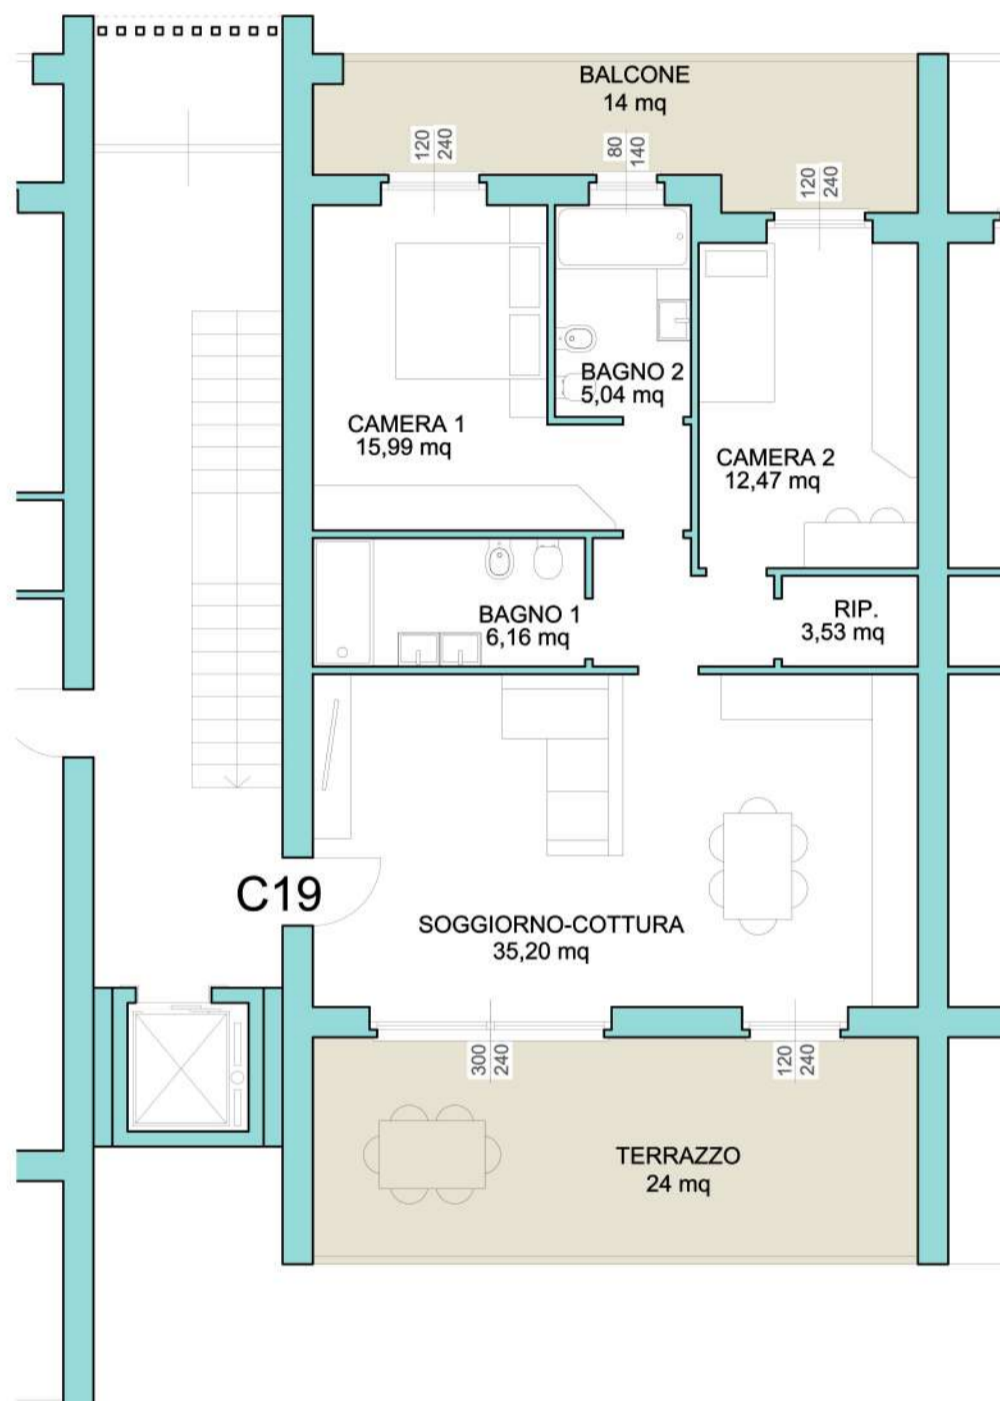

**TRILOCALE**  
abitazione 94,50 mq

**PIANO TERRA**  
portico 38 mq

**SCALA 1:100**  
giardino 112 mq

**EDIFICIO C**  
**APPARTAMENTO 16**

**TRILOCALE**  
abitazione 94,50 mq

**PIANO TERRA**  
portico 38 mq

**SCALA 1:100**  
giardino 112 mq

**EDIFICIO C**  
**APPARTAMENTO 17**

**QUADRILOCALE**  
abitazione 110 mq

**PIANO TERRA**  
portico 43 mq

**SCALA 1:100**  
giardino 122 mq

**EDIFICIO C**  
**APPARTAMENTO 18**

QUADRILOCALE

PIANO PRIMO

SCALA 1:100

abitazione 110 mq

balconi 43 mq

**EDIFICIO C**  
**APPARTAMENTO 19**

**TRILOCALE**

**PIANO PRIMO**

**SCALA 1:100**

abitazione 94,50 mq    balconi 38 mq

**EDIFICIO C**  
**APPARTAMENTO 20**

**TRILOCALE**

**PIANO PRIMO**

**SCALA 1:100**

abitazione 94,50 mq

balconi 38 mq