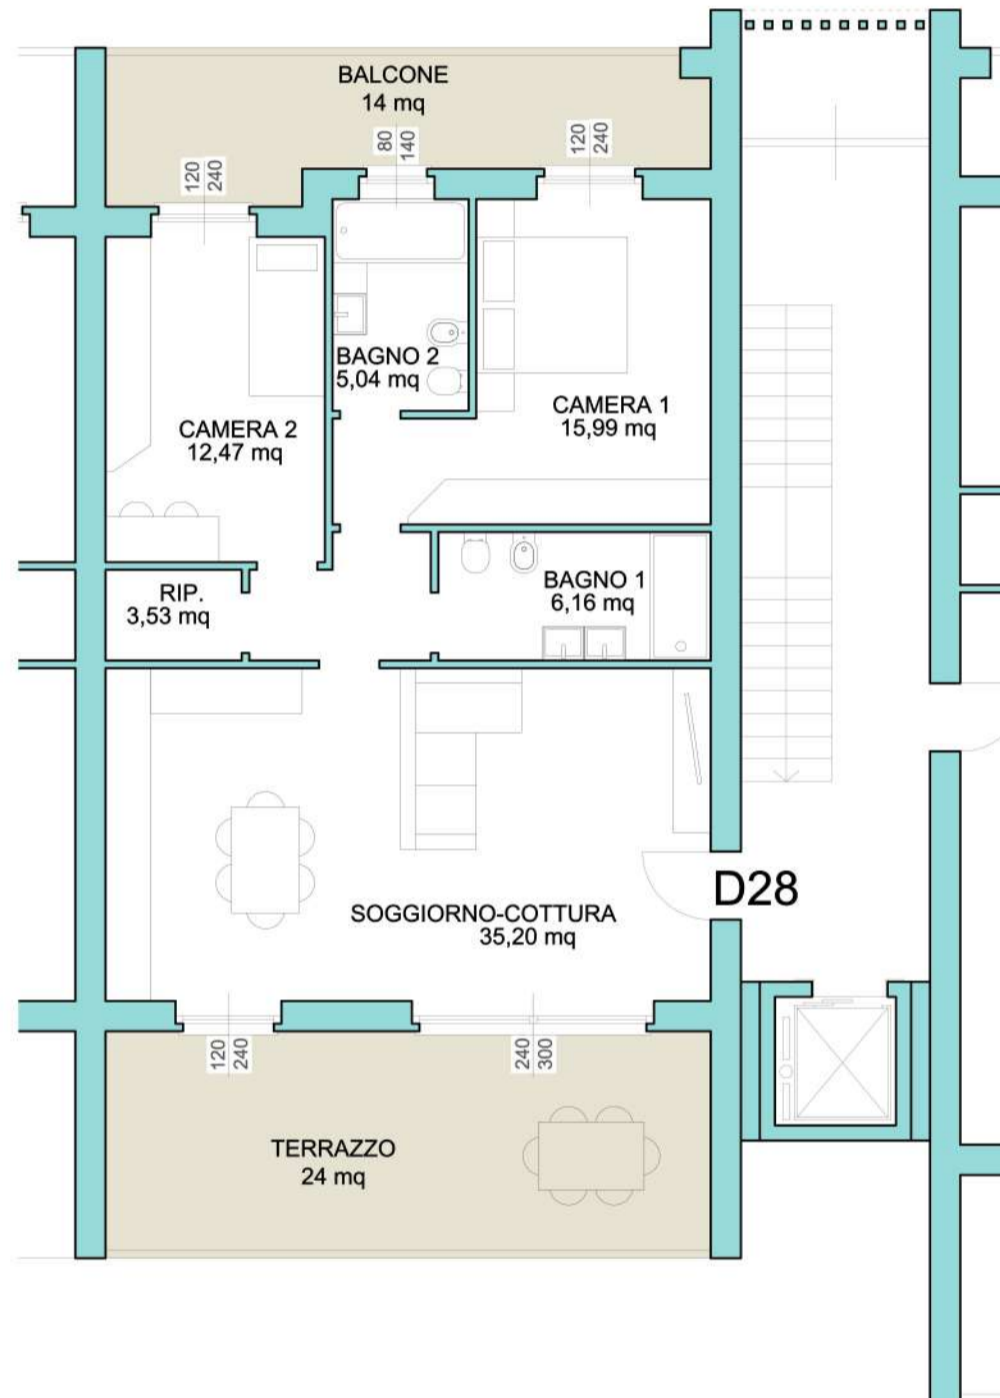

**PIANO TERRA**  
portico 43 mq

**SCALA 1:100**  
giardino 335 mq

**EDIFICIO D**  
**APPARTAMENTO 23**

**TRILOCALE**  
abitazione 94,50 mq

**PIANO TERRA**  
portico 38 mq

**SCALA 1:100**  
giardino 150 mq

**EDIFICIO D**  
**APPARTAMENTO 24**

**TRILOCALE**  
abitazione 94,50 mq

**PIANO TERRA**  
portico 38 mq

**SCALA 1:100**  
giardino 160 mq

**EDIFICIO D**  
**APPARTAMENTO 26**

**QUADRILOCALE**

**PIANO PRIMO**

**SCALA 1:100**

abitazione 110 mq

balconi 43 mq

**EDIFICIO D**  
**APPARTAMENTO 27**

TRILOCALE

PIANO PRIMO

SCALA 1:100

abitazione 94,50 mq

balconi 38 mq

**EDIFICIO D**  
**APPARTAMENTO 28**

**TRILOCALE**

**PIANO PRIMO**

**SCALA 1:100**

abitazione 94,50 mq balconi 38 mq

**EDIFICIO D**  
**APPARTAMENTO 29**

**QUADRILOCALE**

abitazione 110 mq

**PIANO PRIMO**