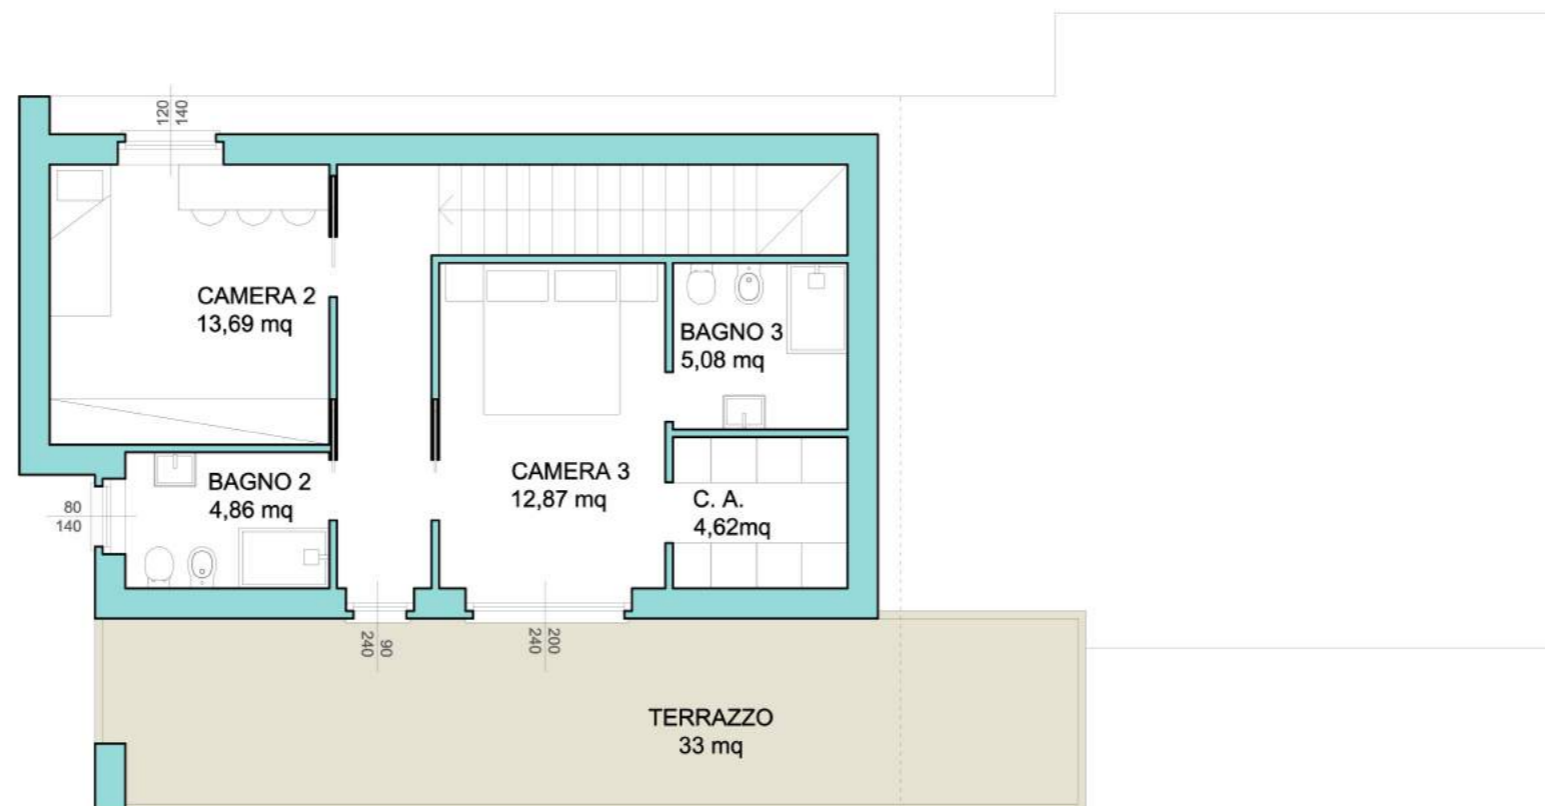

EDIFICIO 3

VILLA UNIFAMILIARE PIANO TERRA SCALA 1:100

abitazione 170 mq giardino 470 mq
 portico 24,50 mq terrazzo 33 mq

EDIFICIO 3

VILLA UNIFAMILIARE

PIANO PRIMO

SCALA 1:100

abitazione 170 mq portico 24,50 mq terrazzo 33 mq giardino 470 mq